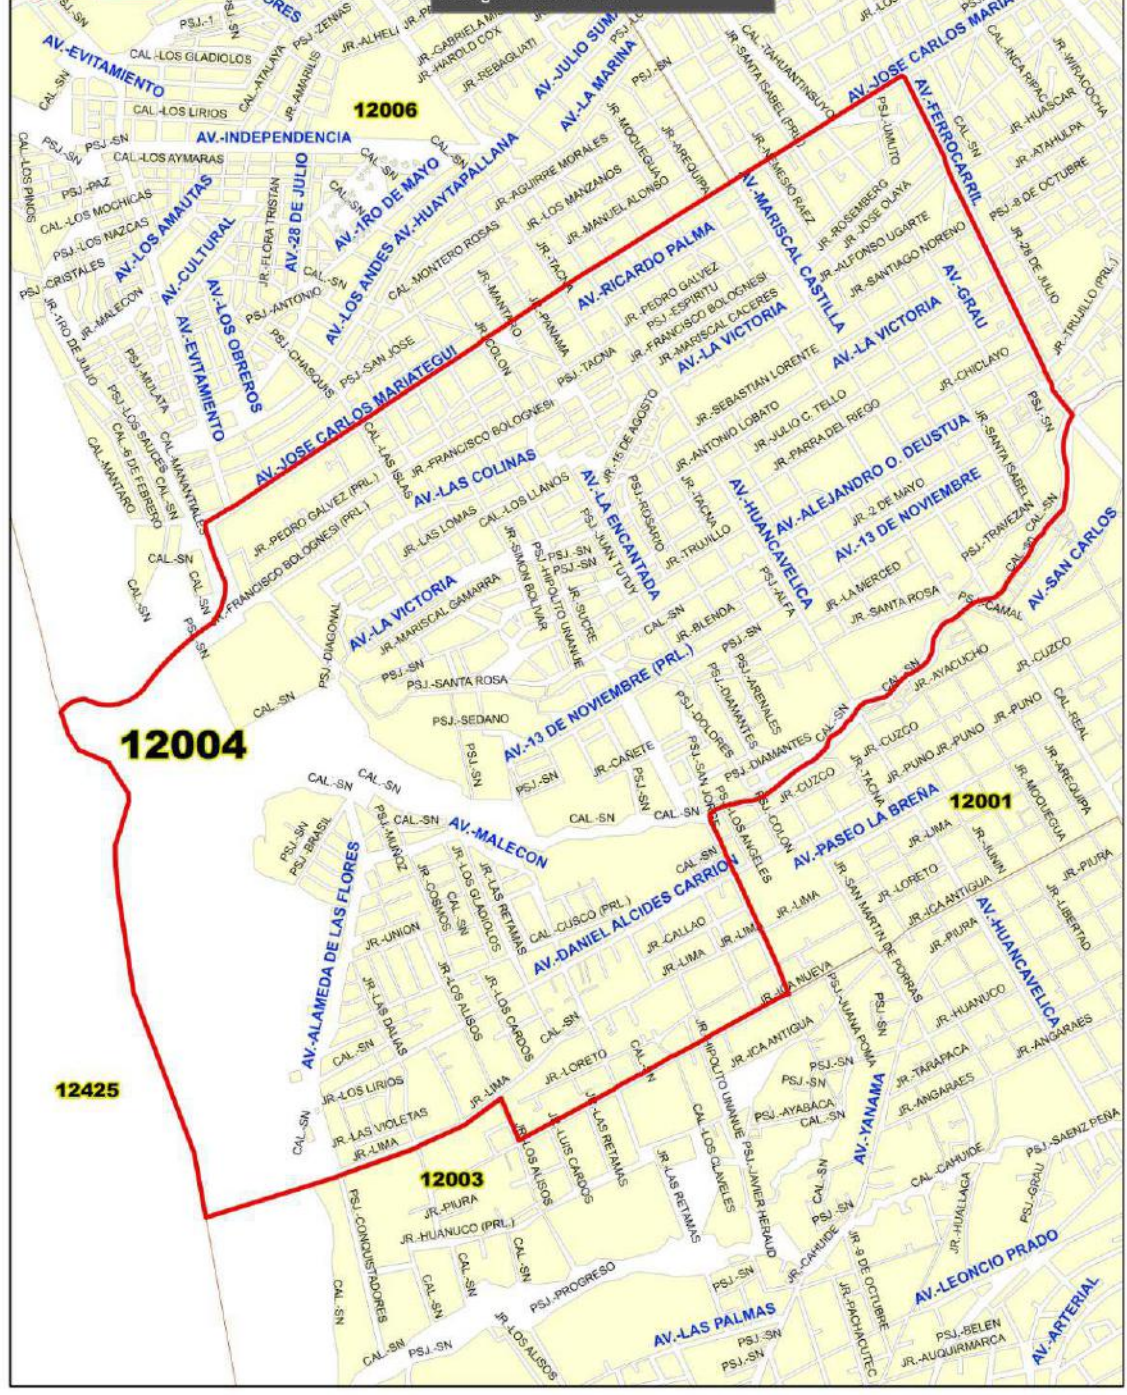

PERÚ Ministerio de Transportes y Comunicaciones

Departamento: Junin
 Provincia : Huancayo
 Distrito : El Tambo - Huancayo
 Código Postal : 12004

MAPA 4

PERÚ Ministerio de Transportes y Comunicaciones

Departamento: Junin
 Provincia : Huancayo
 Distrito : El Tambo - Pilcomayo
 Código Postal : 12006

MAPA 5