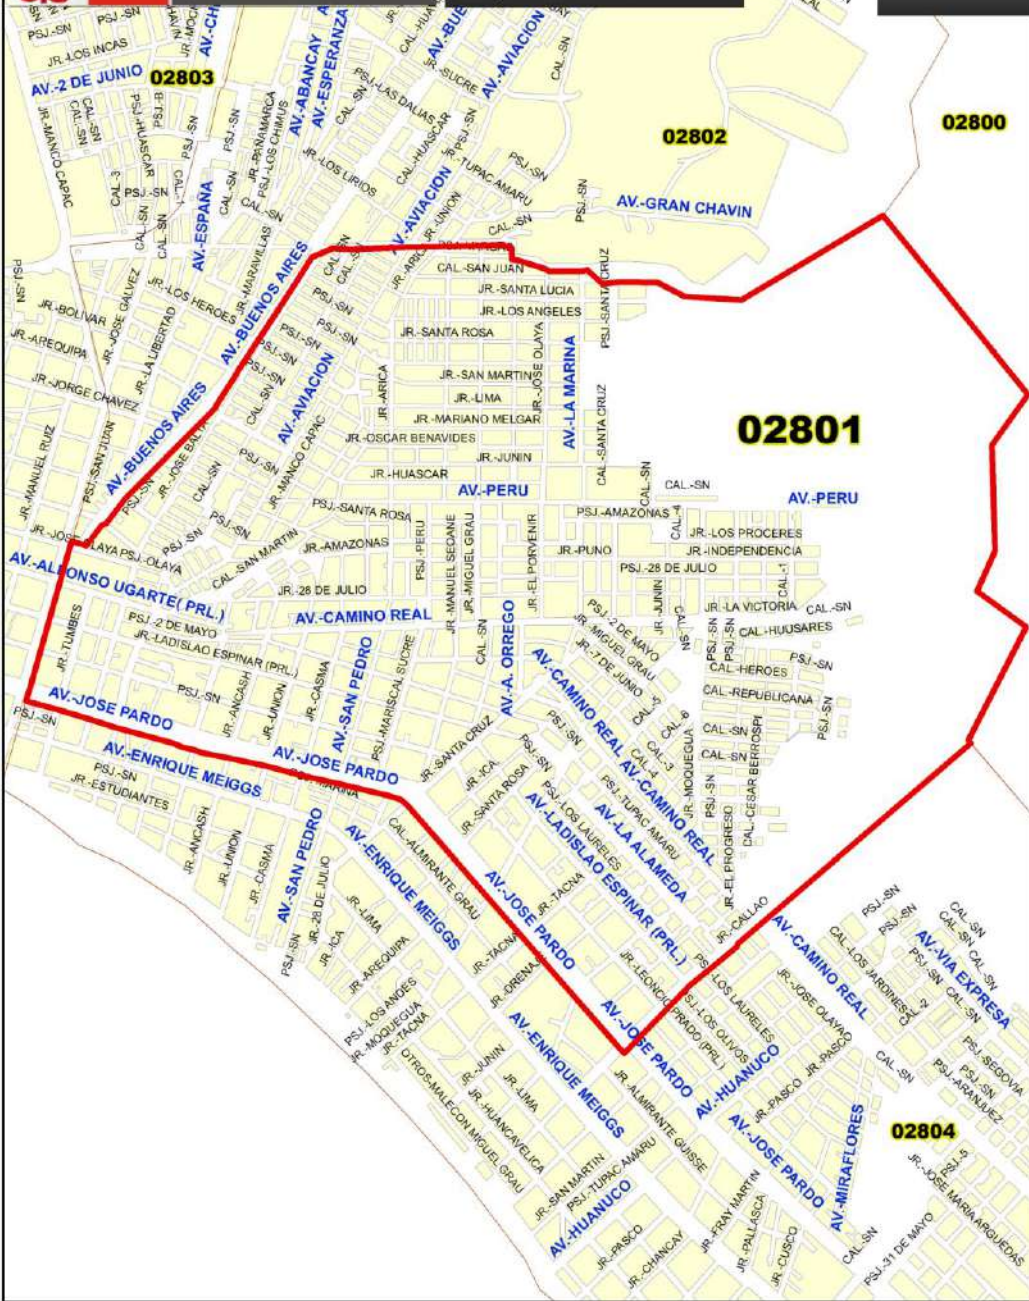

PERÚ

Ministerio de Transportes y Comunicaciones

Departamento: Ancaash
Provincia: Santa
Distrito: Chimbote
Código Postal: 02801

MAPA 1

PERÚ

Ministerio de Transportes y Comunicaciones

Departamento: Ancash
Provincia: Santa
Distrito: Chimbote
Código Postal: 02802

MAPA 2

PERÚ

Ministerio de Transportes y Comunicaciones

Departamento: Ancash
Provincia: Santa
Distrito: Chimbote
Código Postal: 02804

MAPA 4