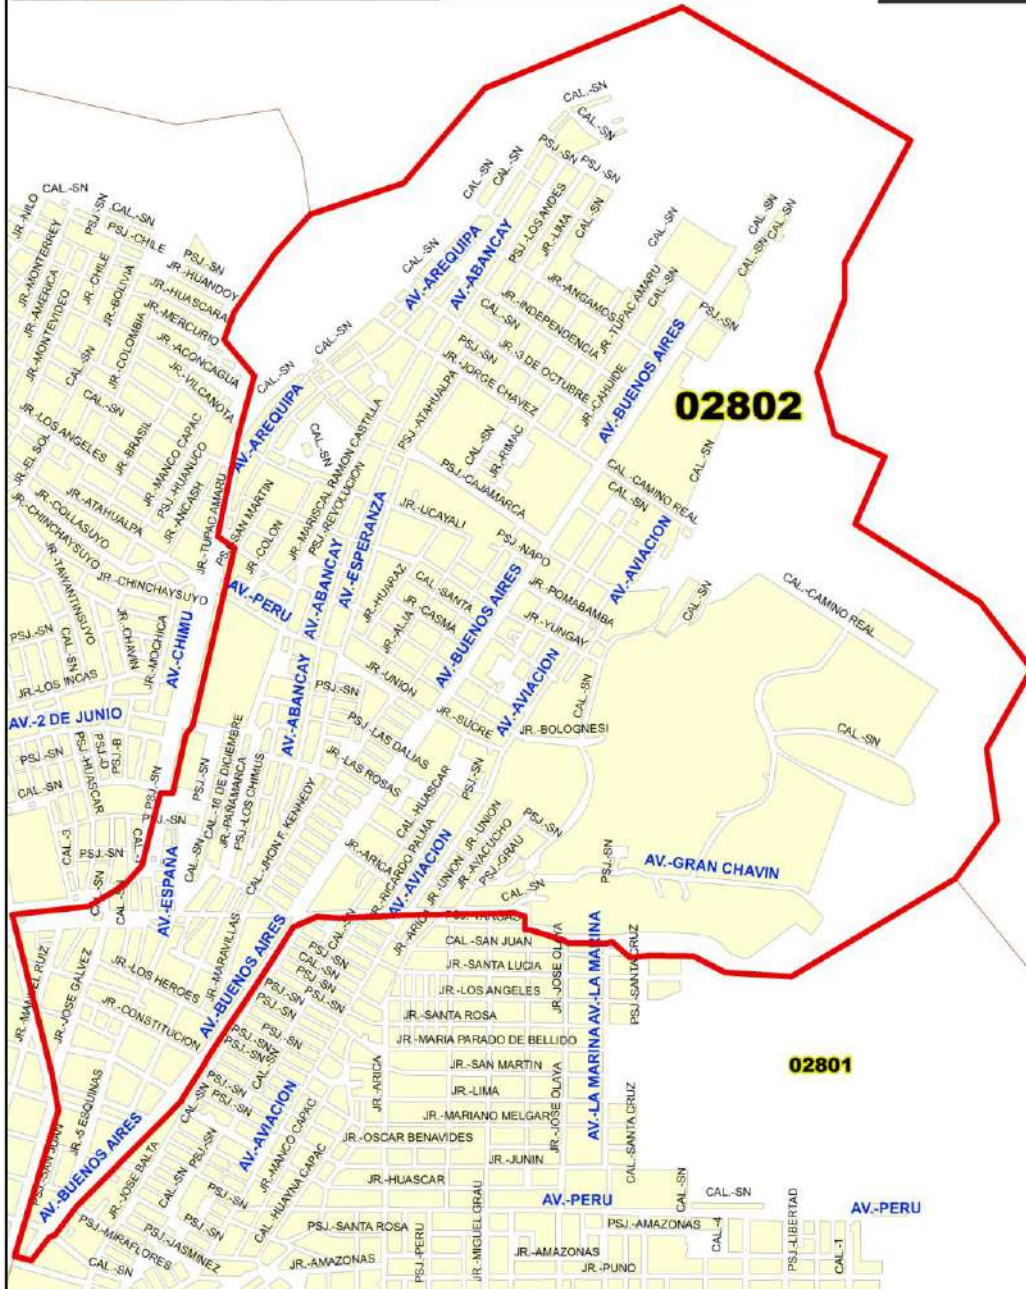

PERÚ

Ministerio de Transportes y Comunicaciones

Departamento: Ancaash
Provincia: Santa
Distrito: Chimbote
Código Postal: 02801

MAPA 1

PERÚ

Ministerio de Transportes y Comunicaciones

Departamento: Ancash
Provincia: Santa
Distrito: Chimbote
Código Postal: 02802

MAPA 2

PERÚ

Ministerio de Transportes y Comunicaciones

Departamento: Ancash
Provincia: Santa
Distrito: Chimbote
Código Postal: 02804

MAPA 4